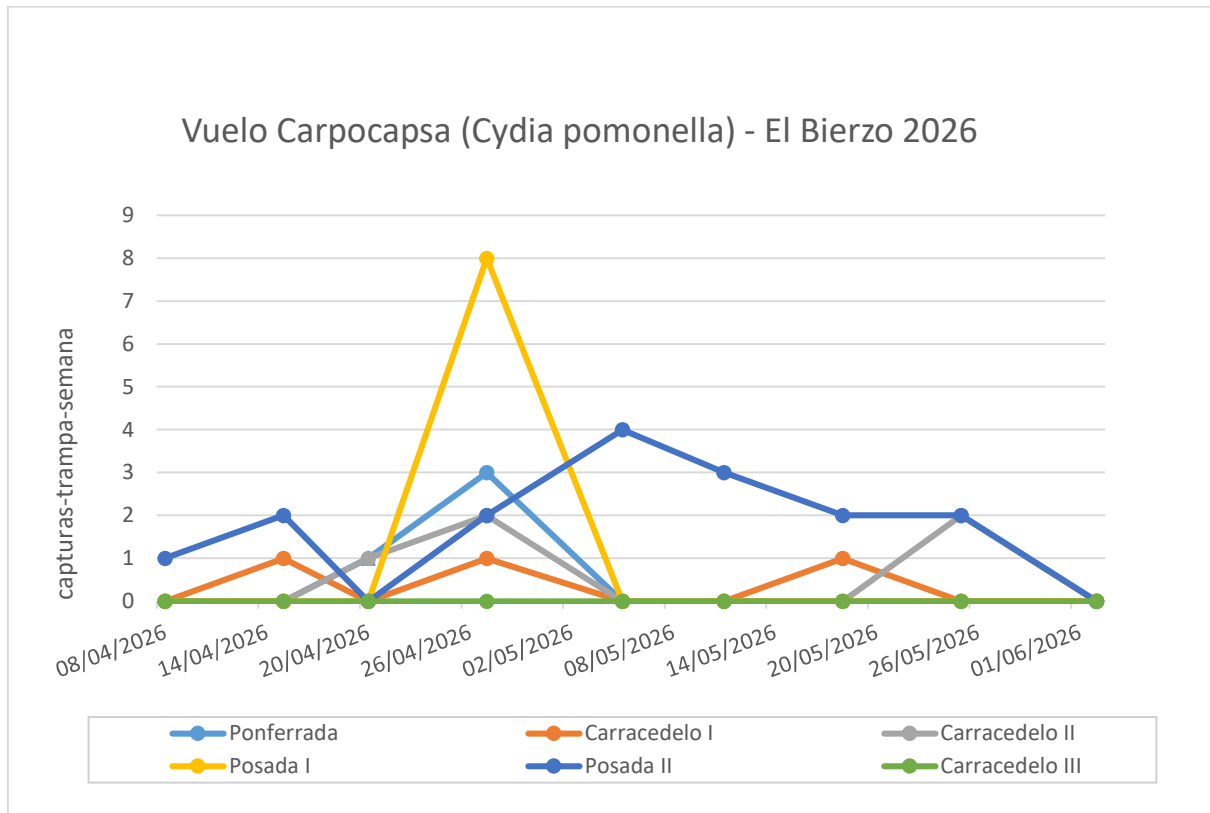

### EN FRUTALES EN EL BIERZO 2026

#### FUEGO BACTERIANO DE LOS FRUTALES (*Erwinia amylovora*)

Siguen detectándose infecciones de Fuego bacteriano que permanecen en los perales desde el año pasado, apareciendo grandes ramas que se están necrosando por completo. Aprovechando el tiempo seco que tenemos estos días, es un buen momento para hacer limpieza y eliminar estas ramas, saneando los árboles si es posible, o eliminando completamente los árboles afectados.

### CURVA DE VUELO DE CARPOCAPSA (*Cydia pomonella*)

Se remiten las curvas de vuelo de carpocapsa (*Cydia pomonella*) que se han producido en parcelas de frutales de pepita, manzano y peral, en diferentes parcelas del Bierzo. Se usan feromonas COMBO.

Las estaciones de trampeo se instalaron el 30/03/2026.