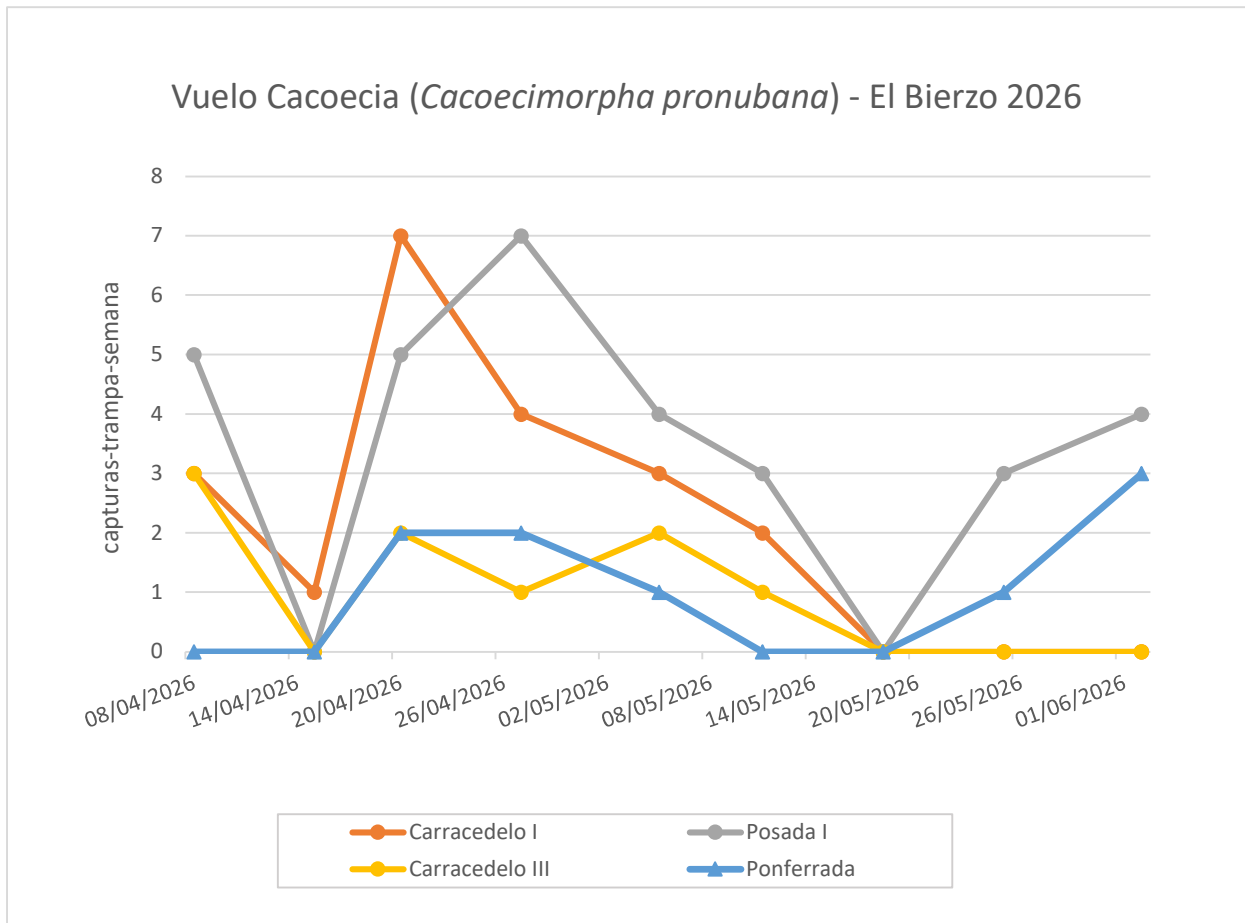

CURVA DE VUELO DE CACOECIA (*Cacoecimorpha pronubana*)

Se remiten las curvas de vuelo de cacoecia (*Cacoecimorpha pronubana*) que se han producido en parcelas de frutales de pepita, manzano y peral, en diferentes parcelas del Bierzo.

Las estaciones de trampeo se instalaron el 30/03/2026.

Parcelas y capturas/trampa de Cacoecia en frutales en El Bierzo:

FECHA CONTEO	Ponferrada	Carracedelo I	Posada I	Carracedelo III
30/03/2026	*	*	*	*
08/04/2026	0	3	5	3
15/04/2026	0	1	0	0
20/04/2026	2	7	5	2
27/04/2026	2	4	7	1
05/05/2026	1	3	4	2
11/05/2026	0	2	3	1
18/05/2026	0	0	0	0
25/05/2026	1	0	3	0
02/06/2026	3	0	4	0