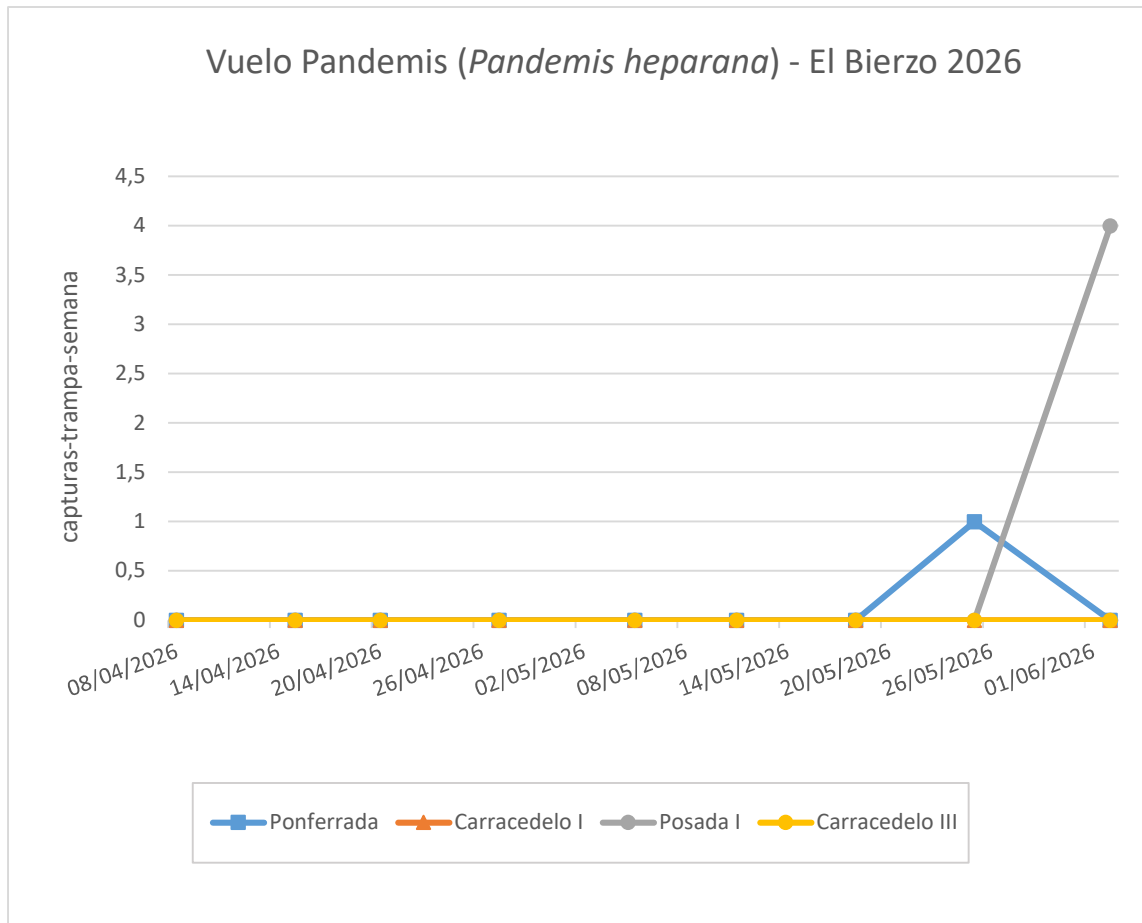

### CURVA DE VUELO DE CACOECIA (*Cacoecimorpha pronubana*)

Se remiten las curvas de vuelo de cacoecia (*Cacoecimorpha pronubana*) que se han producido en parcelas de frutales de pepita, manzano y peral, en diferentes parcelas del Bierzo.

Las estaciones de trampeo se instalaron el 30/03/2026.

#### Parcelas y capturas/trampa de Cacoecia en frutales en El Bierzo:

FECHA CONTEO	Ponferrada	Carracedelo I	Posada I	Carracedelo III
<b>30/03/2026</b>	*	*	*	*
08/04/2026	0	3	5	3
15/04/2026	0	1	0	0
20/04/2026	2	7	5	2
27/04/2026	2	4	7	1
05/05/2026	1	3	4	2
11/05/2026	0	2	3	1
18/05/2026	0	0	0	0
25/05/2026	1	0	3	0
02/06/2026	3	0	4	0

### CURVA DE VUELO DE PANDEMIS (*Pandemis heparana*)

Se remiten las curvas de vuelo de esta roedora de la piel del fruto.

Las estaciones de trampeo se instalaron el 30/03/2026.