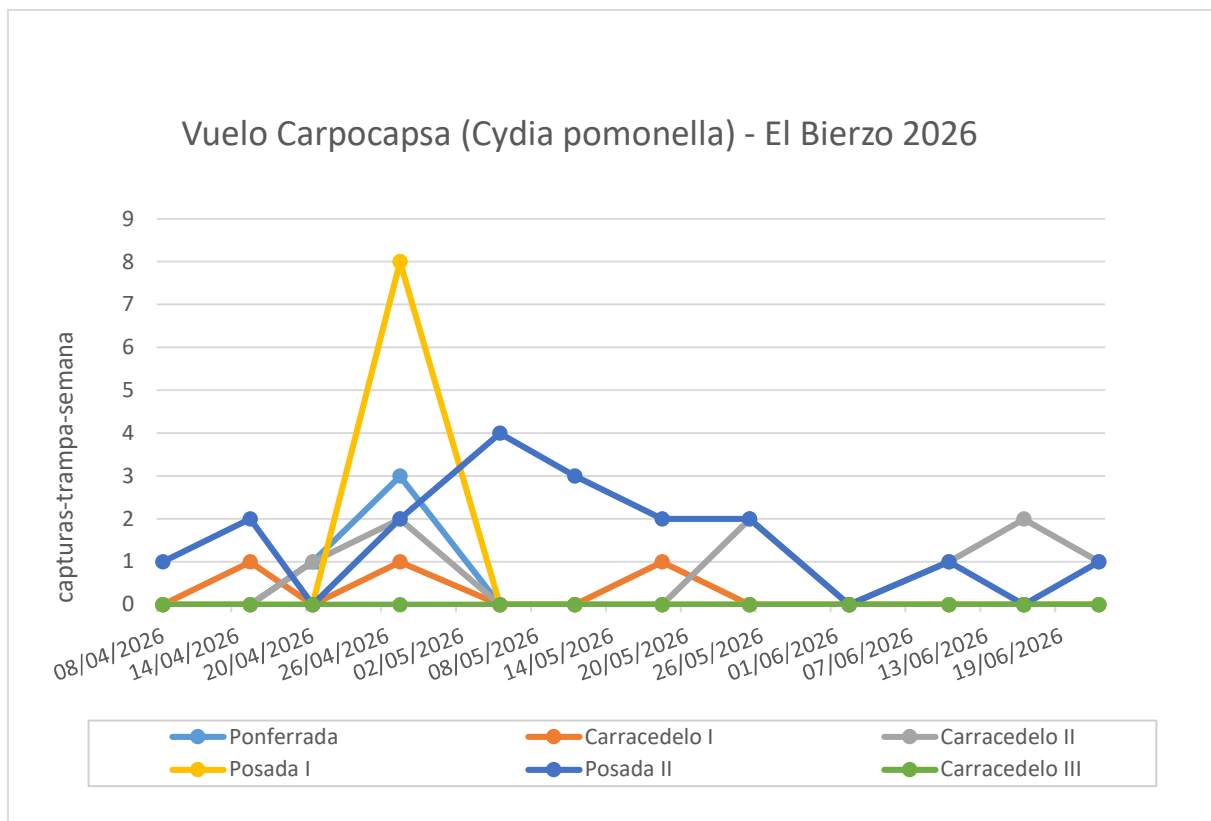

SEGUIMIENTO DE PLAGAS (LEPIDÓPTEROS) EN FRUTALES EN

EL BIERZO 2026

CURVA DE VUELO DE CARPOCAPSA (*Cydia pomonella*)

Se remiten las curvas de vuelo de carpocapsa (*Cydia pomonella*) que se han producido en parcelas de frutales de pepita, manzano y peral, en diferentes parcelas del Bierzo. Se usan feromonas COMBO.

Las estaciones de trampeo se instalaron el 30/03/2026.

Parcelas y capturas/trampa de Carpocapsa en frutales en El Bierzo:

FECHA CONTEO	Ponferrada	Carracedelo I	Carracedelo II	Posada I	Posada II	Carracedelo III
30/03/2026	*	*	*	*	*	*
08/04/2026	0	0	0	0	1	0
15/04/2026	0	1	0	0	2	0
20/04/2026	1	0	1	0	0	0
27/04/2026	3	1	2	8	2	0
05/05/2026	0	0	0	0	4	0
11/05/2026	0	0	0	0	3	0
18/05/2026	0	1	0	0	2	0
25/05/2026	0	0	2	0	2	0
02/06/2026	0	0	0	0	0	0