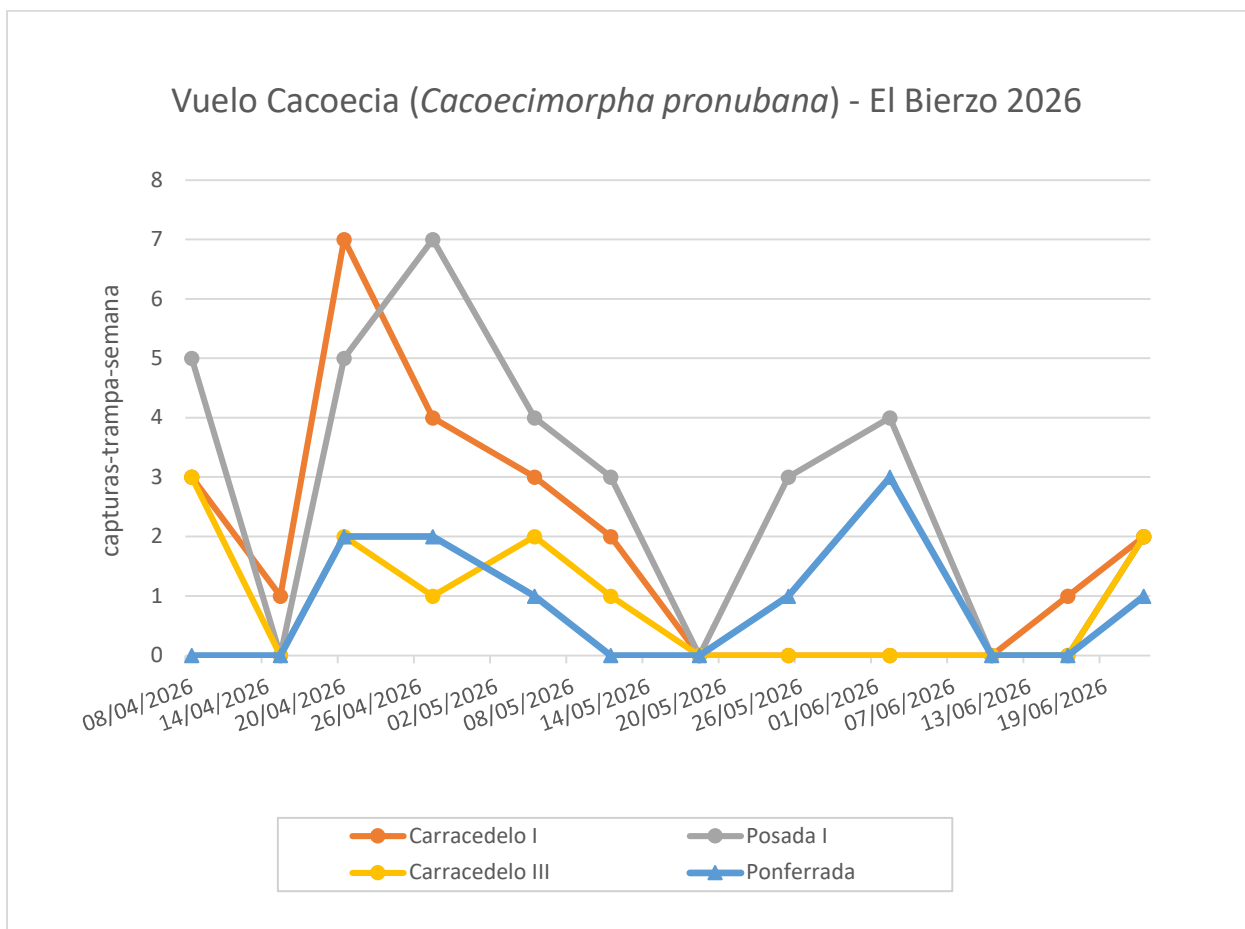

10/06/2026	0	0	1	0	1	0
16/06/2026	0	0	2	0	0	0
22/06/2026	0	0	1	0	1	0

CURVA DE VUELO DE CACOECIA (*Cacoecimorpha pronubana*)

Se remiten las curvas de vuelo de cacoecia (*Cacoecimorpha pronubana*) que se han producido en parcelas de frutales de pepita, manzano y peral, en diferentes parcelas del Bierzo.

Las estaciones de trampeo se instalaron el 30/03/2026.

Parcelas y capturas/trampa de Cacoecia en frutales en El Bierzo:

FECHA CONTEO	Ponferrada	Carracedelo I	Posada I	Carracedelo III
30/03/2026	*	*	*	*
08/04/2026	0	3	5	3
15/04/2026	0	1	0	0
20/04/2026	2	7	5	2
27/04/2026	2	4	7	1
05/05/2026	1	3	4	2
11/05/2026	0	2	3	1