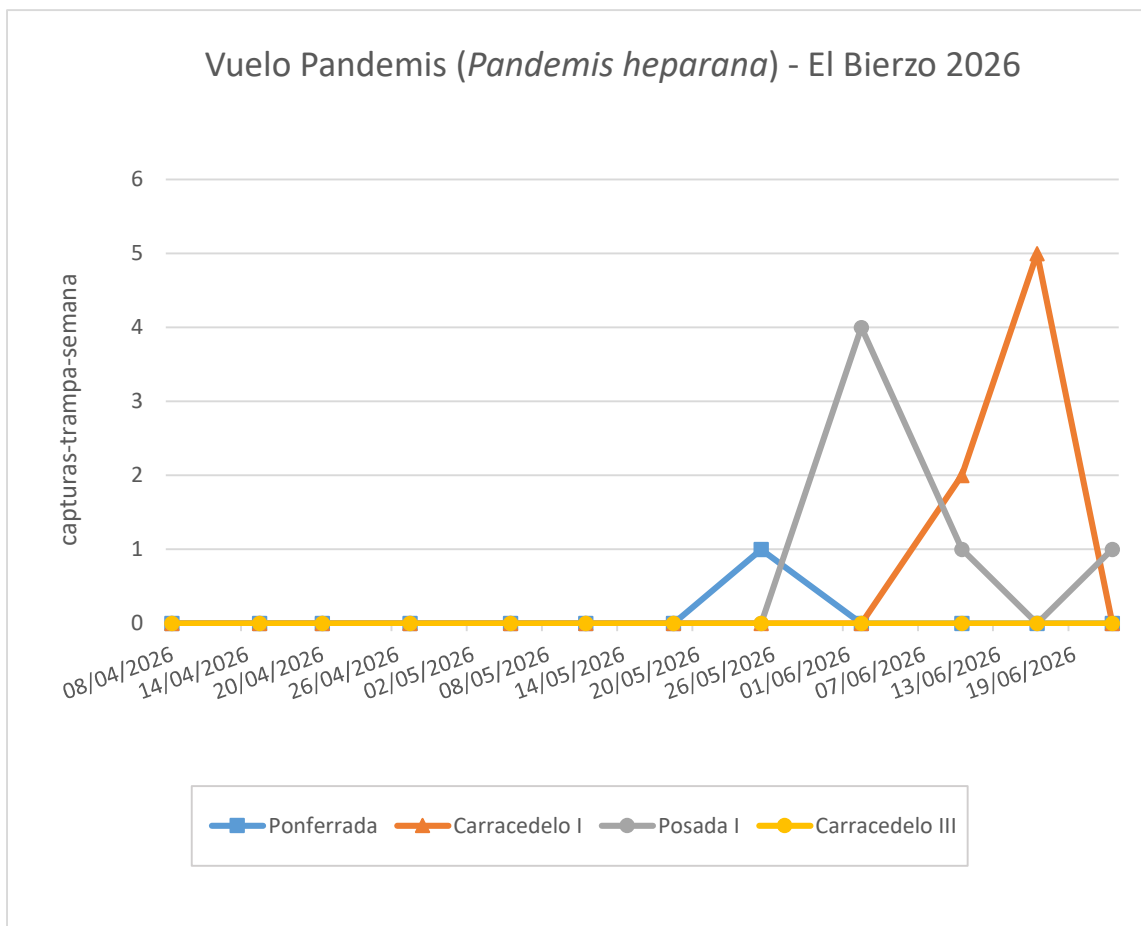

18/05/2026	0	0	0	0
25/05/2026	1	0	3	0
02/06/2026	3	0	4	0
10/06/2026	0	0	0	0
16/06/2026	0	1	0	0
22/06/2026	1	2	2	2

CURVA DE VUELO DE PANDEMIS (*Pandemis heparana*)

Se remiten las curvas de vuelo de esta roedora de la piel del fruto.

Las estaciones de trampeo se instalaron el 30/03/2026.

Parcelas y capturas/trampa de Pandemis en frutales en El Bierzo:

FECHA CONTEO	Ponferrada	Carracedelo I	Posada I	Carracedelo III
30/03/2026	*	*	*	*
08/04/2026	0	0	0	0
15/04/2026	0	0	0	0
20/04/2026	0	0	0	0