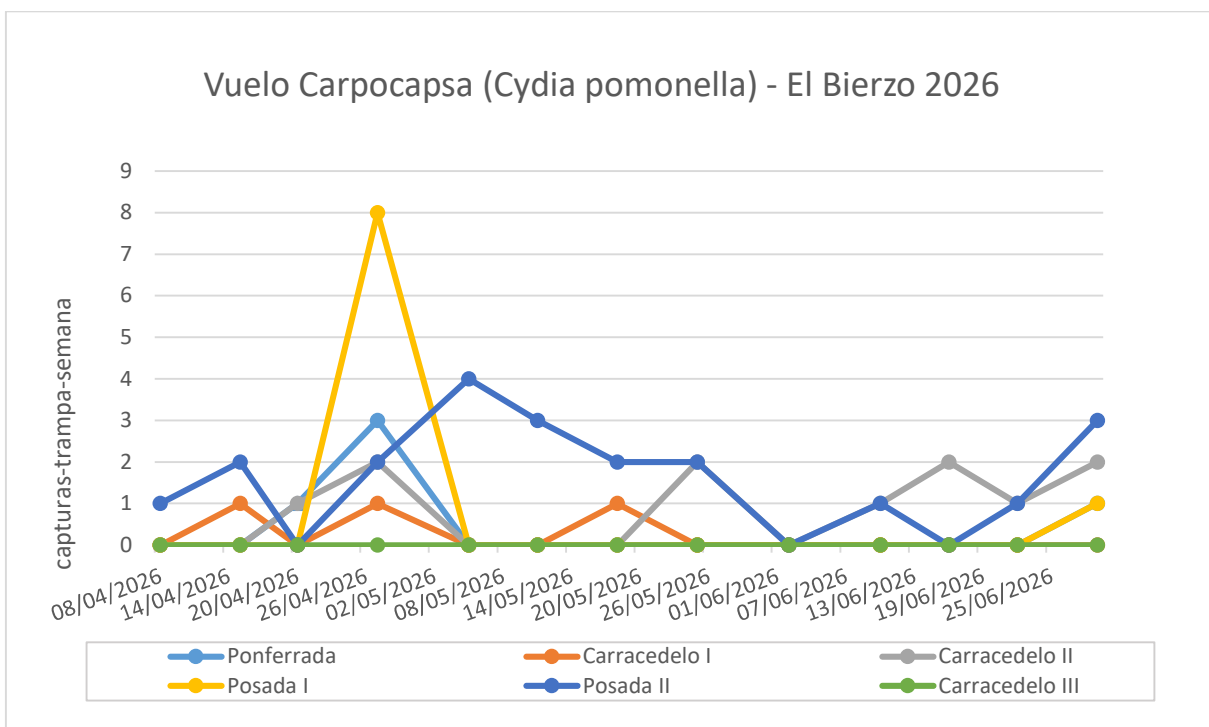

SEGUIMIENTO DE PLAGAS (LEPIDÓPTEROS) EN FRUTALES EN

EL BIERZO 2026

CURVA DE VUELO DE CARPOCAPSA (*Cydia pomonella*)

Se remiten las curvas de vuelo de carpocapsa (*Cydia pomonella*) que se han producido en parcelas de frutales de pepita, manzano y peral, en diferentes parcelas del Bierzo. Se usan feromonas COMBO.

Las estaciones de trampeo se instalaron el 30/03/2026.

Hay un repunte en el vuelo de carpocapsa, por lo que se recomienda vigilar las plantaciones, incluso aquéllas que tienen instalada lucha por confusión sexual, ya que se ven algunas frutas barrenadas.

Daños de barreno o carpocapsa en manzana

Parcelas y capturas/trampa de Carpocapsa en frutales en El Bierzo:

FECHA CONTEO	Ponferrada	Carracedelo I	Carracedelo II	Posada I	Posada II	Carracedelo III
30/03/2026	*	*	*	*	*	*
08/04/2026	0	0	0	0	1	0
15/04/2026	0	1	0	0	2	0
20/04/2026	1	0	1	0	0	0
27/04/2026	3	1	2	8	2	0
05/05/2026	0	0	0	0	4	0
11/05/2026	0	0	0	0	3	0
18/05/2026	0	1	0	0	2	0
25/05/2026	0	0	2	0	2	0
02/06/2026	0	0	0	0	0	0
10/06/2026	0	0	1	0	1	0
16/06/2026	0	0	2	0	0	0
22/06/2026	0	0	1	0	1	0
29/06/2026	1	0	2	1	3	0

CURVA DE VUELO DE CACOECIA (*Cacoecimorpha pronubana*)

Se remiten las curvas de vuelo de cacoecia (*Cacoecimorpha pronubana*) que se han producido en parcelas de frutales de pepita, manzano y peral, en diferentes parcelas del Bierzo.