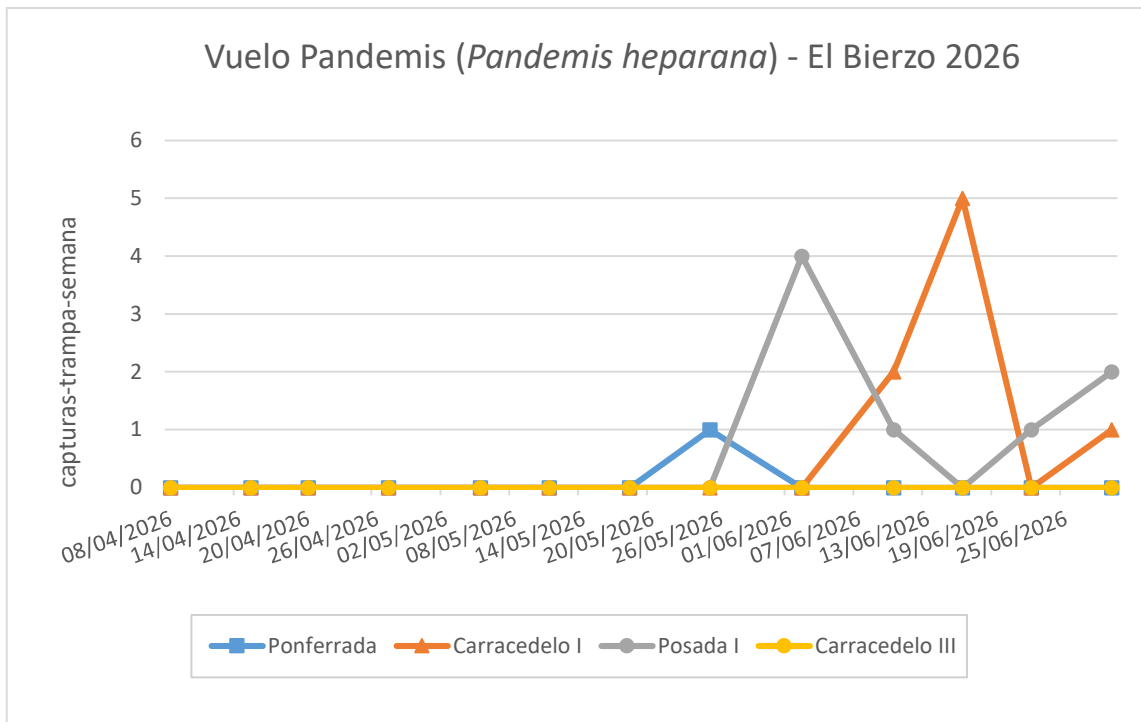

CURVA DE VUELO DE CACOECIA (*Cacoecimorpha pronubana*)

Se remiten las curvas de vuelo de cacoecia (*Cacoecimorpha pronubana*) que se han producido en parcelas de frutales de pepita, manzano y peral, en diferentes parcelas del Bierzo.

Las estaciones de trampeo se instalaron el 30/03/2026.

Parcelas y capturas/trampa de Cacoecia en frutales en El Bierzo:

FECHA CONTEO	Ponferrada	Carracedelo I	Posada I	Carracedelo III
30/03/2026	*	*	*	*
08/04/2026	0	3	5	3
15/04/2026	0	1	0	0
20/04/2026	2	7	5	2
27/04/2026	2	4	7	1
05/05/2026	1	3	4	2
11/05/2026	0	2	3	1
18/05/2026	0	0	0	0
25/05/2026	1	0	3	0
02/06/2026	3	0	4	0
10/06/2026	0	0	0	0
16/06/2026	0	1	0	0
22/06/2026	1	2	2	2
29/06/2026	4	4	1	1

CURVA DE VUELO DE PANDEMIS (*Pandemis heparana*)

Se remiten las curvas de vuelo de esta roedora de la piel del fruto.

Las estaciones de trampeo se instalaron el 30/03/2026.

Parcelas y capturas/trampa de Pandemis en frutales en El Bierzo:

FECHA CONTEO	Ponferrada	Carracedelo I	Posada I	Carracedelo III
30/03/2026	*	*	*	*
08/04/2026	0	0	0	0
15/04/2026	0	0	0	0
20/04/2026	0	0	0	0
27/04/2026	0	0	0	0
05/05/2026	0	0	0	0
11/05/2026	0	0	0	0
18/05/2026	0	0	0	0
25/05/2026	1	0	0	0
02/06/2026	0	0	4	0
10/06/2026	0	2	1	0
16/06/2026	0	5	0	0
22/06/2026	0	0	1	0
29/06/2026	0	1	2	0