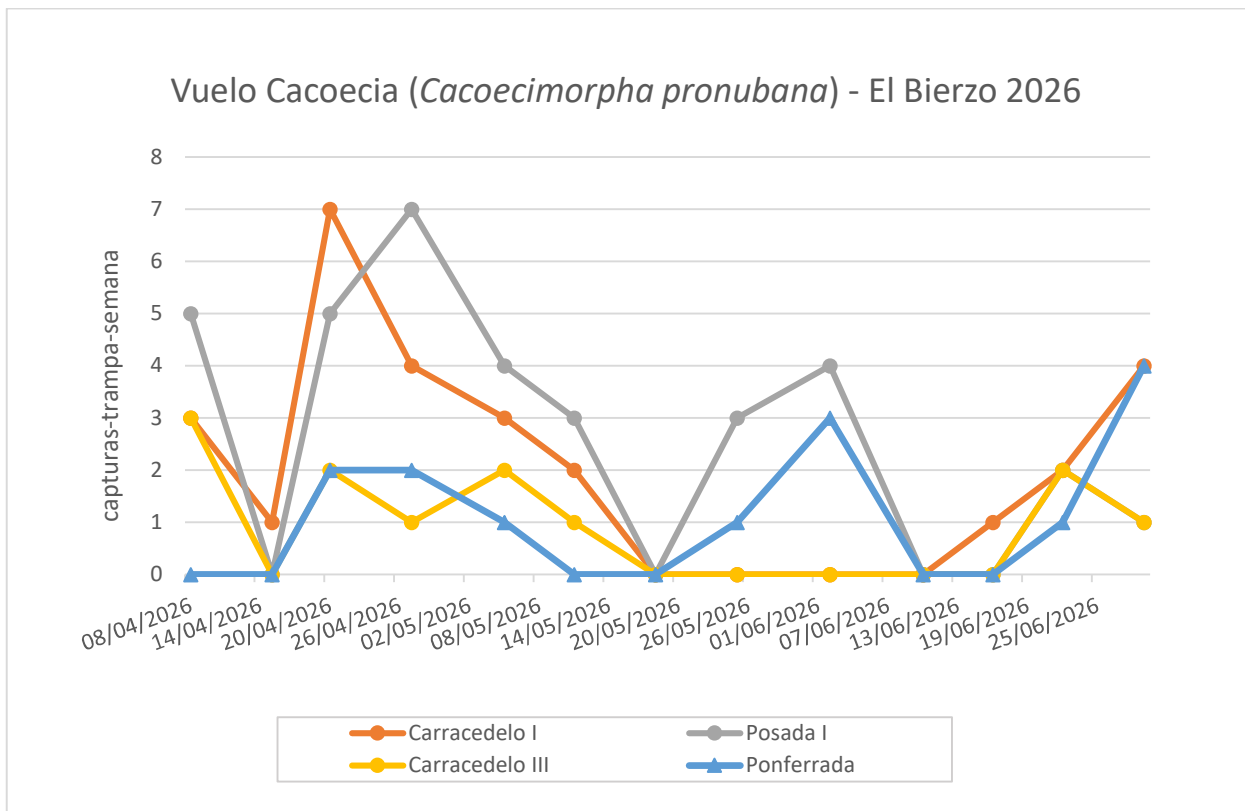

Parcelas y capturas/trampa de Carpocapsa en frutales en El Bierzo:

FECHA CONTEO	Ponferrada	Carracedelo I	Carracedelo II	Posada I	Posada II	Carracedelo III
30/03/2026	*	*	*	*	*	*
08/04/2026	0	0	0	0	1	0
15/04/2026	0	1	0	0	2	0
20/04/2026	1	0	1	0	0	0
27/04/2026	3	1	2	8	2	0
05/05/2026	0	0	0	0	4	0
11/05/2026	0	0	0	0	3	0
18/05/2026	0	1	0	0	2	0
25/05/2026	0	0	2	0	2	0
02/06/2026	0	0	0	0	0	0
10/06/2026	0	0	1	0	1	0
16/06/2026	0	0	2	0	0	0
22/06/2026	0	0	1	0	1	0
29/06/2026	1	0	2	1	3	0

CURVA DE VUELO DE CACOECIA (*Cacoecimorpha pronubana*)

Se remiten las curvas de vuelo de cacoecia (*Cacoecimorpha pronubana*) que se han producido en parcelas de frutales de pepita, manzano y peral, en diferentes parcelas del Bierzo.

Las estaciones de trampeo se instalaron el 30/03/2026.